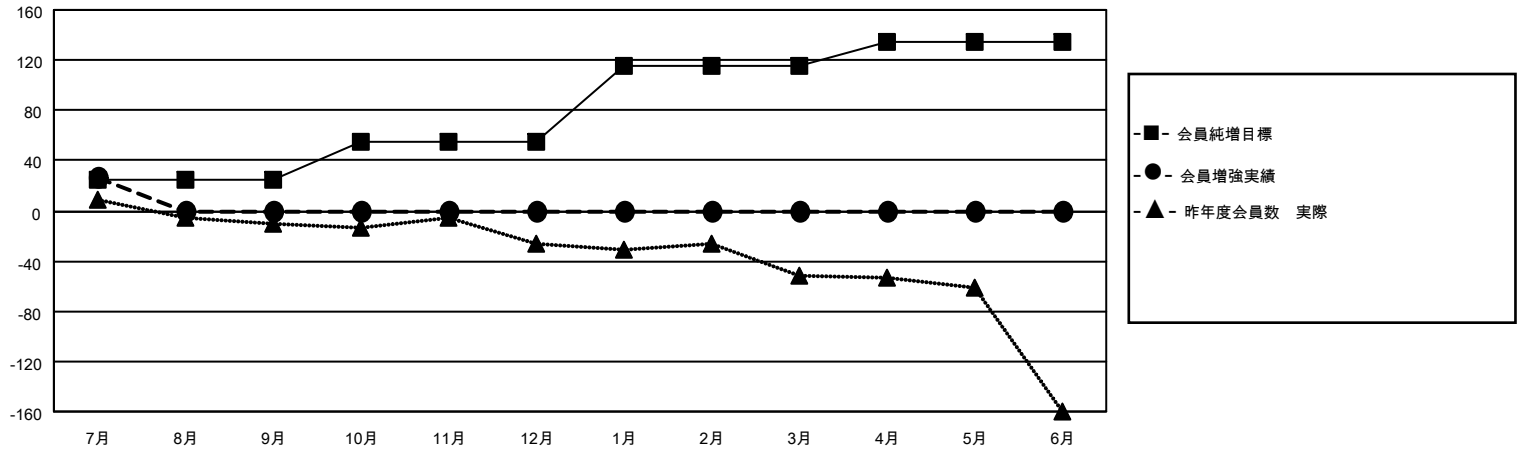

MONTHLY MEMBERSHIP PROGRESS REPORT

地域 JAPAN

District 337 C

Results as of: 7/31/2022

クラブ			
結果：2022-2023			
四半期	新クラブ目標	新クラブ	解散クラブ
7月/8月/9月	0	0	0
10月/11月/12月	0	0	0
1月/2月/3月	1	0	0
4月/5月/6月	0	0	0

名			
結果：2022-2023			
四半期	会員純増目標	会員増強実績	退会者(転籍を含む)実際
7月/8月/9月	25	47	13
10月/11月/12月	30	0	0
1月/2月/3月	60	0	0
4月/5月/6月	20	0	0

新クラブ目標及び実績累計

会員目標及び実績累計

解散クラブ: 0	23 CLUBS OF 73 一名以上の新会 員を登録	男女別	
退会者		男性	2,187 (70.10%)
物故会員 3	会員累計データを見るには、ここをクリック	女性	933 (29.90%)
クラブ解散 0		NON BINARY	0 (0.00%)
その他 10		PREFER NOT TO ANSWER	0 (0.00%)
合計 13		世帯主/家族会員合計	1,557
		国際会費半額の家族会員	902